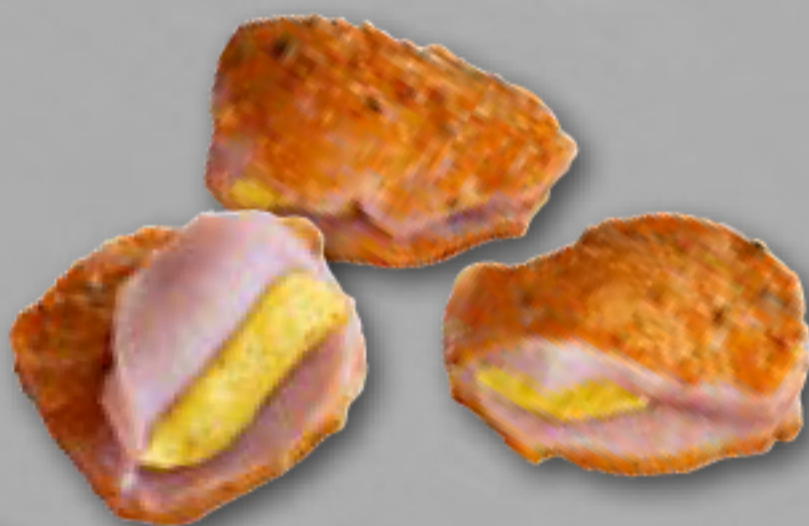

0,88

Frische Putenmedaillons
natur oder mariniert
oder frischer Putengulasch
besonders mager, für den
kalorienarmen Genuss, aus
der Putenbrust geschnitten,
je 100 g

Frischer Tafelspitz
vom Rind, ein edles
Stück aus der Keule,
perfekt als Kochfleisch
in Meerrettich Soße,
je 100 g

Aktion

1,39

fix & fertig

Schweinesteak
gefüllt mit »Chili Cheese«
zarter Schweinerücken,
gefüllt mit »Chili Cheese«
Würzung,

je 100 g

1,29

Hähnchenspieß mariniert
»Curry« oder »Barbecue«
herzhaft gewürzter
Geflügelspieß, grillfertig
vorbereitet, vorgegart,