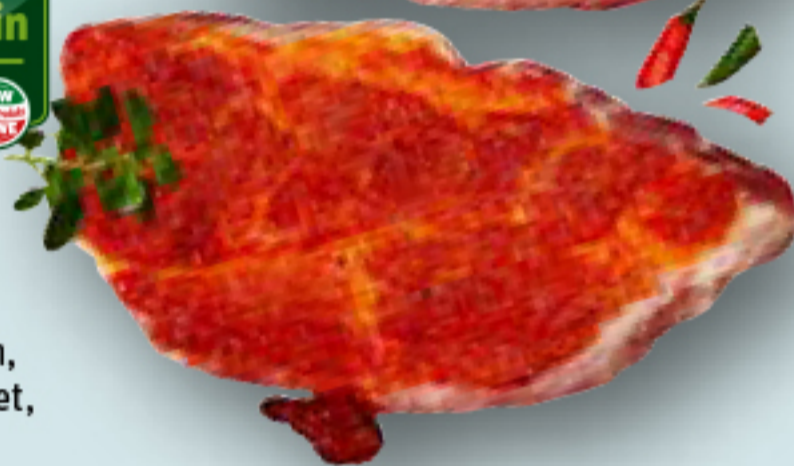

haltungsform.de
1 2 3 4 5

Knaller
0.99