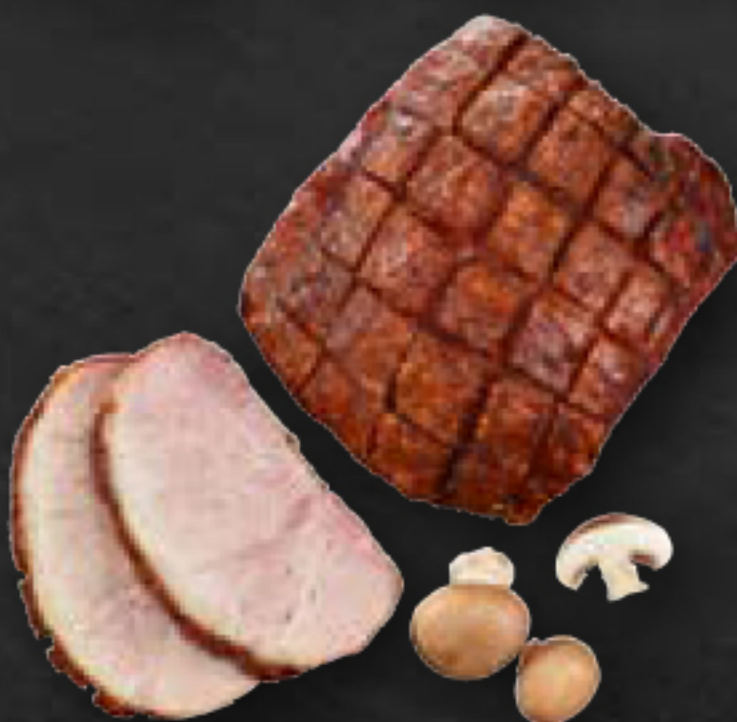

Aktion

1.99

Krustenbraten
frisch gegrillt, pikant gewürzt,
je 100 g

Aktion

1.49