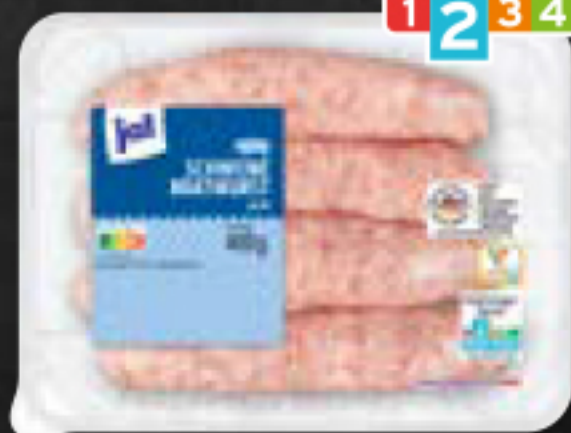

aus der  
Oberschale

**KNALLER  
AKTION  
1.49**

Frische Schweine-  
Minutensteaks natur  
oder mariniert  
grillfertig vorbereitet,  
je 100 g

**Aktion**

**0.79**

Frisches Schweinefilet mit Kopf  
das edelste Kurzbratstück vom  
Schwein, besonders zart,  
je 100 g

**Aktion**

**0.99**

In deinem **Kühlregal\***

Butcher's Barbecue  
Hähnchen Grillplatte  
Paprika  
SB-verpackt,  
je 800-g-Pckg.  
(1 kg = 4.99)

**Aktion**

**3.99**

Butcher's  
Angus Irish Beef  
oder Beef Rindfleisch  
Burger Patties  
SB-verpackt,  
je 230-g-Pckg.  
(1 kg = 17.35)

**Aktion**

**3.99**

ja!  
Schweine-Bratwurst  
grob  
SB-verpackt,  
je 400-g-Pckg.  
(1 kg = 7.23)

**Tiefpreis**

**2.89**

Frische Spareribs  
natur  
oder mariniert  
Kotelettrippe vom Schwein,  
ideal für den Grill,  
je 100 g